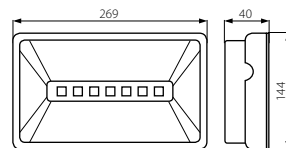

IP65

ONTEC S

Oprawa awaryjna LED
Emergency LED fixture
Аварийный светильник LED

ONTEC S M1 301 M ST

ZEST.MONT.P/T ONTEC S 27398

ZEST.MONT.FLAGI 27397

ONTEC S M1 301 M ST

ZEST.MONT.P/T ONTEC S 27398

+

ZEST.MONT.FLAGI

27397

ZEST.MONT.P/TONTEC S

27398

PL

biały
obudowa: tworzywo sztuczne

czas ładowania akumulatora 24h / w oprawach można zastosować znaki ewakuacyjne serii PICTO / oprawa posiada elektroniczne zabezpieczenie przed rozładowaniem akumulatora / oprawa awaryjna dwuzadaniowa, pracuje w trybie sieciowym i awaryjnym / czas pracy w trybie awaryjnym 1 lub 3 godziny / ST - test ręczny lub za pomocą zdalnego urządzenia testującego

- czas pracy w trybie awaryjnym

EN

white
casing: plastic

RUS

белый