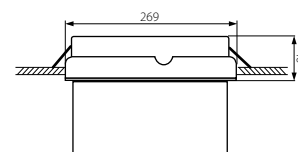

IP65

ONTEC S

Oprawa awaryjna LED
Emergency LED fixture
Аварийный светильник LED

ONTEC S M1 301 M ST

ZEST.MONT.P/T ONTEC S 27398

ZEST.MONT.FLAGI 27397

ONTEC S M1 301 M ST

ZEST.MONT.P/T ONTEC S 27398

+

ZEST.MONT.FLAGI

27397

ZEST.MONT.P/TONTEC S

27398

PL

biały
obudowa: tworzywo sztuczne

czas ładowania akumulatora 24h / w oprawach można zastosować znaki ewakuacyjne serii PICTO / oprawa posiada elektroniczne zabezpieczenie przed rozładowaniem akumulatora / oprawa awaryjna dwuzadaniowa, pracuje w trybie sieciowym i awaryjnym / czas pracy w trybie awaryjnym 1 lub 3 godziny / ST - test ręczny lub za pomocą zdalnego urządzenia testującego